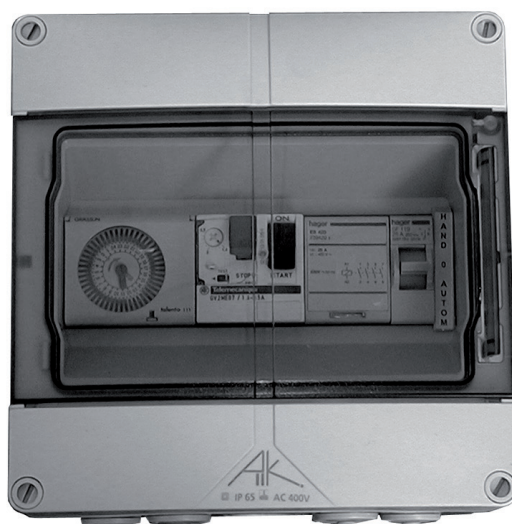

## Filtersteuerung Neptun 230 V / 400 V

230 V: Art.-Nr. 52.400.008, 52.400.010, 52.400.012, 52.400.014

400 V: Art.-Nr. 52.410.010, 52.410.012, 52.410.014, 52.410.016

Pos.	Bezeichnung	Art.-Nr.	€/Stk.
1	Gehäuse IP 65	05.400.013	135,10
2	Schaltuhr	05.400.012	73,15
2 a	Schaltuhr ab 2021	05.400.012 N	98,00
3	Motorschutz/Thermorelais 1,0 – 1,6 A	05.400.016	149,95
3 a	Motorschutz/Thermorelais 1,6 – 2,5 A	05.400.017	149,95
3 b	Motorschutz/Thermorelais 2,5 – 4 A	05.400.018	149,95
3 c	Motorschutz/Thermorelais 4 – 6 A	05.400.019	149,95
3 d	Motorschutz/Thermorelais 6 – 10 A	05.400.020	149,95
4	Hilfsschalter	05.400.023	28,95
5	Schütz	05.400.014	52,85
6	Hauptschalter (Hand, 0, Auto)	05.400.015	41,40
7	Glasrohrsicherung 6,3 A	05.400.025	2,85
8	Sicherungshalter für Glasrohrsicherung	05.400.024	4,90