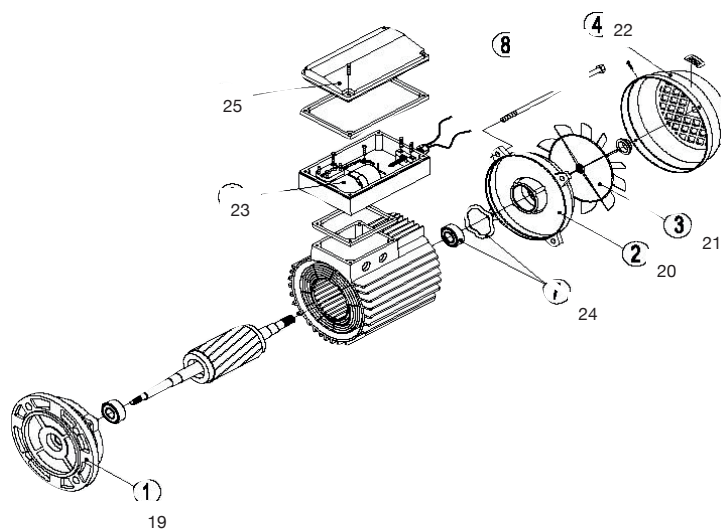

Ersatzteile Schwimmbadpumpe Delta IV

Art.-Nr. 53.300.019

Pos.	Bezeichnung	Art.-Nr.	€/Stk.
1 + 6	Knebelschraube inkl. Bolzen	05.103.160	17,95
2 + 3	Deckel inkl. Dichtung	05.103.150	50,60
3	Dichtung zu Deckel	05.103.151	3,65
5	Filterkorb	05.103.152	32,50
6	Bolzen	05.102.009	8,10
7 + 8	Entleerungsstopfen inkl. Dichtung	05.102.010	4,75
10	Pumpenkörper	05.103.161	198,60
11	Dichtung zu Zerstäuber	05.103.153	3,45
12	Zerstäuber	05.103.154	43,35
13	Lauftrad	05.103.155	65,00
14 + 15	Gleitringdichtung	05.103.156	54,20

Pos.	Bezeichnung	Art.-Nr.	€/Stk.
16	O-Ring zu Verbindungskörper	05.103.157	4,85
17	Verbindungskörper	05.103.158	65,00
18	Halterung	05.103.162	32,50
	Motor komplett 230 V	05.103.159	464,10
19	Motorflansch vorne	05.103.169	106,60
20	Motorflansch hinten	05.103.134	65,00
21	Lüfterrad	05.103.135	36,15
22	Lüfterraddeckel	05.103.136	46,95
23	Kondensator	05.103.119	60,70
24	Kugellager vorne/hinten	05.102.026	25,65