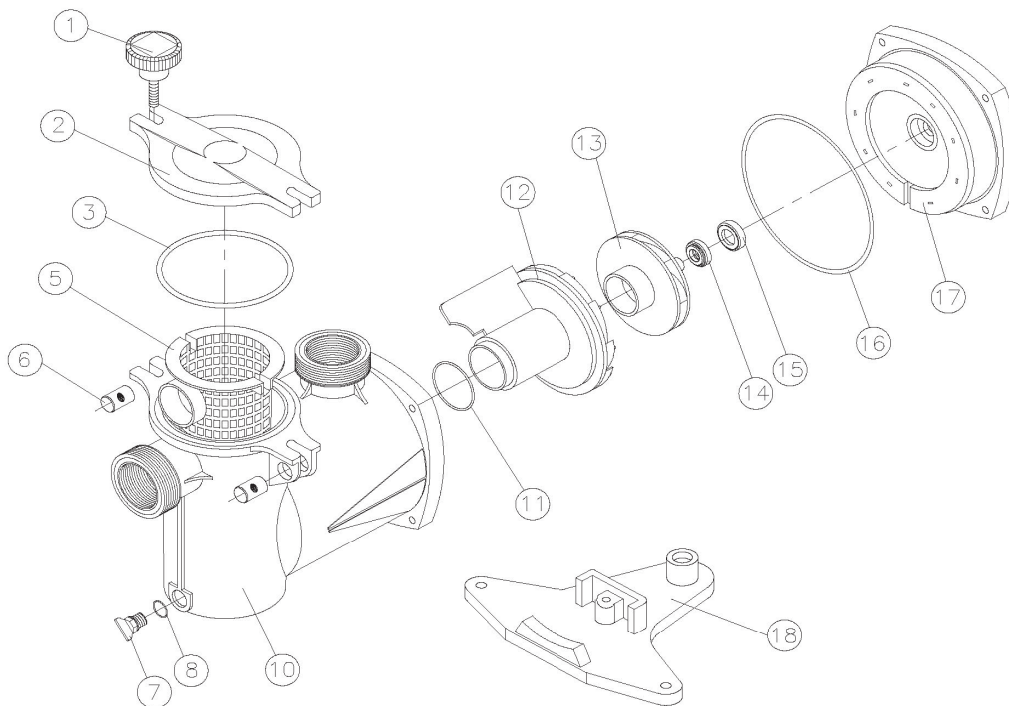

Ersatzteile Schwimmbadpumpe Delta IV

Art.-Nr. 53.300.019

Pos.	Bezeichnung	Art.-Nr.	€/Stk.
1 + 6	Knebelschraube inkl. Bolzen	05.103.160	17,95
2 + 3	Deckel inkl. Dichtung	05.103.150	50,60
3	Dichtung zu Deckel	05.103.151	3,65
5	Filterkorb	05.103.152	32,50
6	Bolzen	05.102.009	8,10
7 + 8	Entleerungsstopfen inkl. Dichtung	05.102.010	4,75
10	Pumpenkörper	05.103.161	198,60
11	Dichtung zu Zerstäuber	05.103.153	3,45
12	Zerstäuber	05.103.154	43,35
13	Lauftrad	05.103.155	65,00
14 + 15	Gleitringdichtung	05.103.156	54,20

Pos.	Bezeichnung	Art.-Nr.	€/Stk.
16	O-Ring zu Verbindungskörper	05.103.157	4,85
17	Verbindungskörper	05.103.158	65,00
18	Halterung	05.103.162	32,50
	Motor komplett 230 V	05.103.159	464,10
19	Motorflansch vorne	05.103.169	106,60
20	Motorflansch hinten	05.103.134	65,00
21	Lüfterrad	05.103.135	36,15
22	Lüfterraddeckel	05.103.136	46,95
23	Kondensator	05.103.119	60,70
24	Kugellager vorne/hinten	05.102.026	25,65