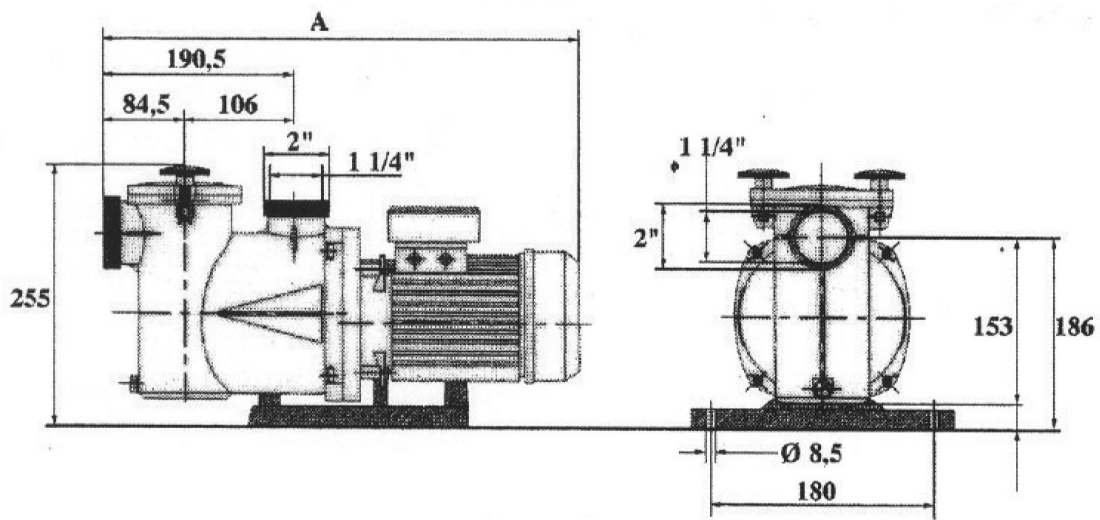

Schwimmbadpumpe Delta IV

Technische Daten & Ersatzteile

Art.-Nr.	Type	kW	V	A	Cond.	Meter									
						3	4	5	6	7	8	9	10	10,5	
53.300.019	Delta IV 25	0,18	230	1,5	12	8	7,3	6,7	6	5,1	4	2,1	-	-	