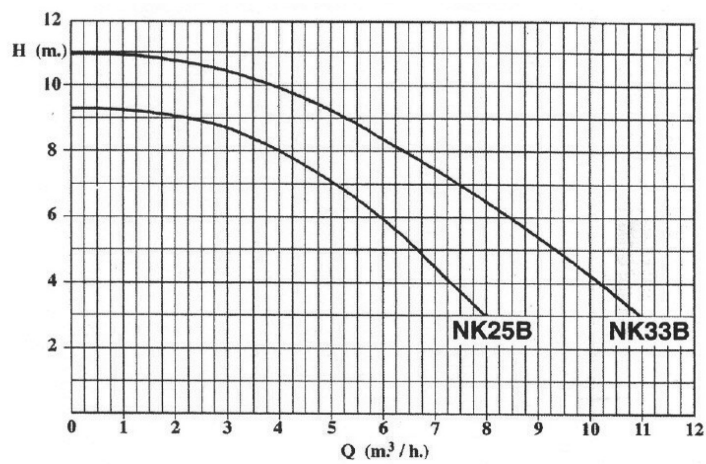

Schwimmbadpumpe Delta IV

Technische Daten & Ersatzteile

Art.-Nr.	Type	kW	V	A	Cond.	Meter									
						3	4	5	6	7	8	9	10	10,5	
53.300.019	Delta IV 25	0,18	230	1,5	12	8	7,3	6,7	6	5,1	4	2,1	-	-	