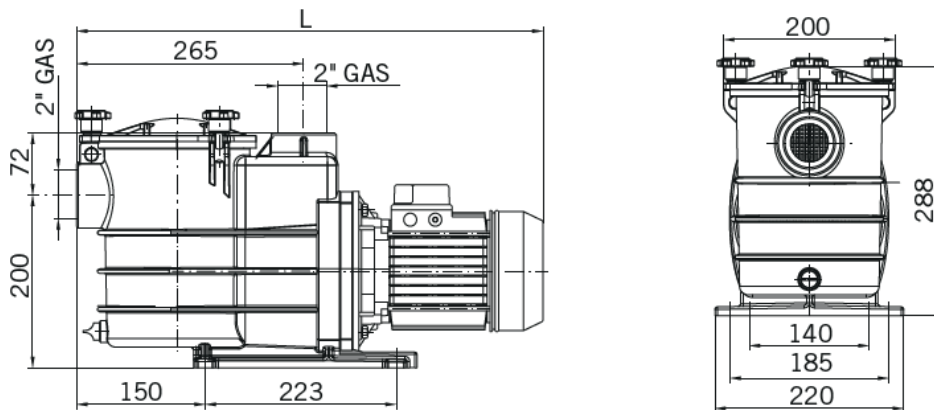

Ersatzteile Schwimmbadpumpe ND

Pos.	Bezeichnung	Art.-Nr.	€/Stk.
78	Verbindungskörper ND	05.104.020	61,65
80	Gleitringdichtung DELTA I/III/ND	05.102.017	45,70
200	Anschlusskasten komplett ND 100-1	05.104.060	73,50
200a	Anschlusskasten komplett ND 150-1/200-1	05.104.061	73,50
202	Entleerungsschraube inkl. Dichtung ND	05.102.010	4,75
204	Motorflansch hinten ND 100-1	05.104.102	31,90
204a	Motorflansch hinten ND 150-1/200-1	05.104.105	31,90
207	Mutter + Dichtung zu Laufrad	05.104.100	8,70
300	Motor komplett ND 100-1	05.104.082	673,75
300a	Motor komplett ND 150-1	05.104.083	925,50
300b	Motor komplett ND 200-1	05.104.084	781,00

ND Technische Daten

Art.-Nr.	Type	kW	mf	V	A	Meter							Anschluss	Gewicht
						4	6	8	10	12	14	16		
53.500.102 PSH	100-1	0,75	20	230	5,4	24,3	22,0	19,6	17,3	14,5	11,3	6,6	2"	13,7 kg
53.500.103 PSH	150-1	1,1	30	230	7,0	29,3	27,2	24,8	21,5	19,1	15,6	11,3	2"	17,1 kg
53.500.104 PSH	200-1	1,5	40	230	9,4	35,0	32,3	29,5	26,6	23,6	19,8	15,2	2"	19,0 kg

Characteristics curve