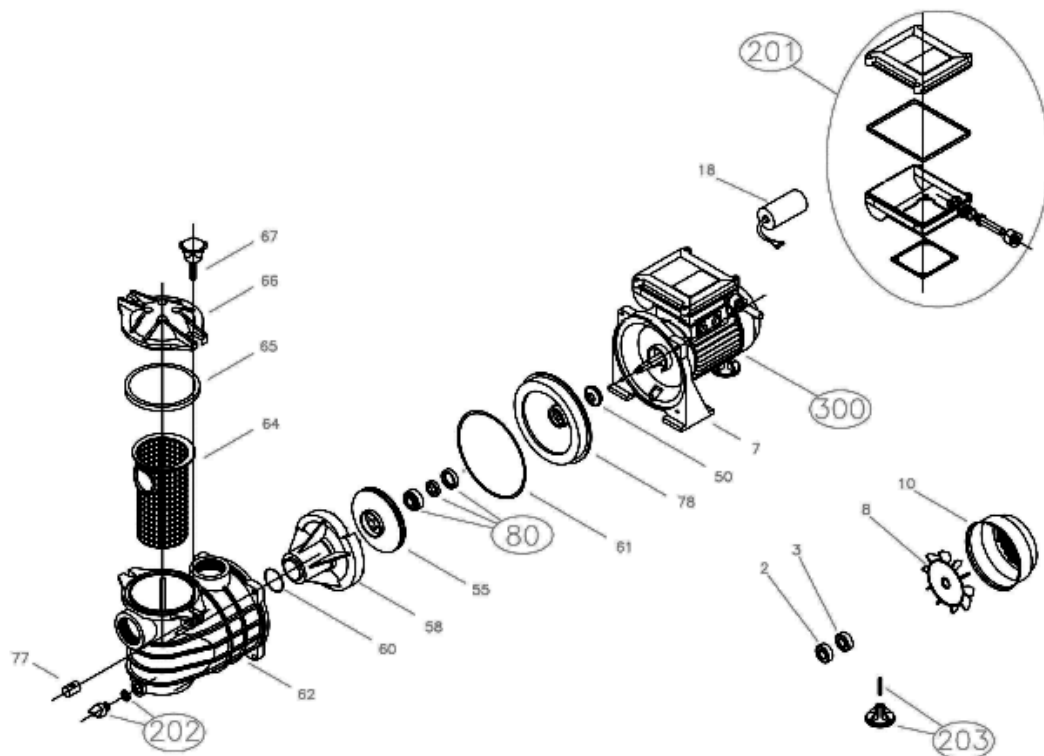

Ersatzteile Schwimmbadpumpe ND

Pos.	Bezeichnung	Art.-Nr.	€/Stk.
2	Kugellager vorne ND	05.102.026	25,65
3	Kugellager hinten ND	05.102.027	44,35
7	Motorflansch vorne ND 100-1	05.104.022	69,60
7a	Motorflansch vorne ND 150-1/200-1	05.104.023	110,25
8	Lüfterrad ND 100-1	05.104.050	21,25
8a	Lüfterrad ND 150-1/200-1	05.104.051	30,90
10	Lüfterraddeckel ND 100-1	05.104.055	49,45
10a	Lüfterraddeckel ND 150-1/200-1	05.104.056	53,65
18	Kondensator 20 mf	05.103.021	43,75
18a	Kondensator 30 mf	05.104.073	52,50
18b	Kondensator 40 mf	05.104.074	56,90
50	Wellendichtung DELTA I/III/ND	05.103.066	2,50
55	Laufgrad ND 100-1	05.104.095	54,15
55a	Laufgrad ND 150-1	05.104.096	54,15
55b	Laufgrad ND 200-1	05.104.097	54,15
58	Zerstäuber ND	05.104.014	78,25
60	Dichtung zu Zerstäuber ND	05.104.013	1,00
61	O-Ring zu Verbindungskörper ND	05.104.019	7,65
62	Pumpenkörper ND	05.104.007	312,50
64	Filterkorb ND	05.104.005	28,85
65	Dichtung zu Deckel ND	05.104.003	10,95
66	Deckel ND	05.104.002	62,50
67	Knebelschraube DELTA I/III/ND	05.103.041	7,00
77	Bolzen DELTA I/III/ND	05.102.009	8,10