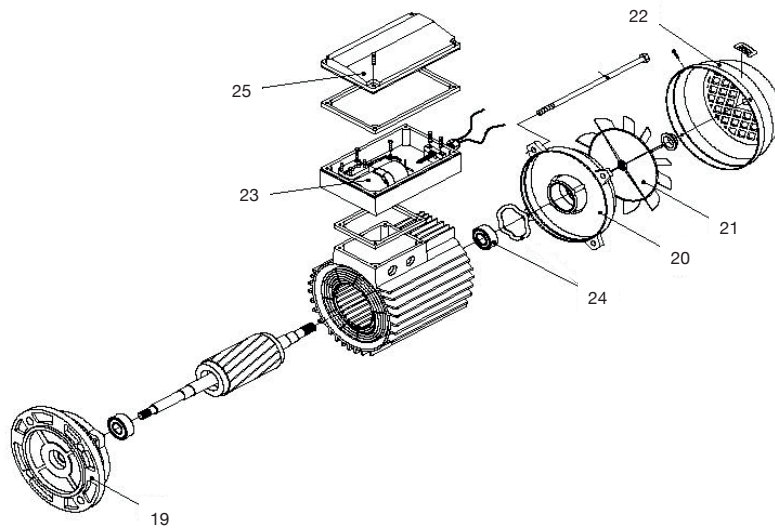

Schwimmbadpumpe Delta II

Technische Daten & Ersatzteile

Type	A (mm)	Gewicht (kg)
OK 33 Delta II 33	475	8,0
OK 51 Delta II 50	475	8,5
OK 75 Delta II 80	475	9,0