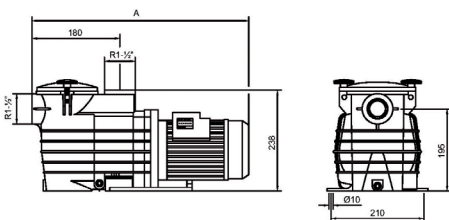

Schwimmbadpumpe Delta II

Technische Daten & Ersatzteile

Type	A (mm)	Gewicht (kg)
OK 33 Delta II 33	475	8,0
OK 51 Delta II 50	475	8,5
OK 75 Delta II 80	475	9,0