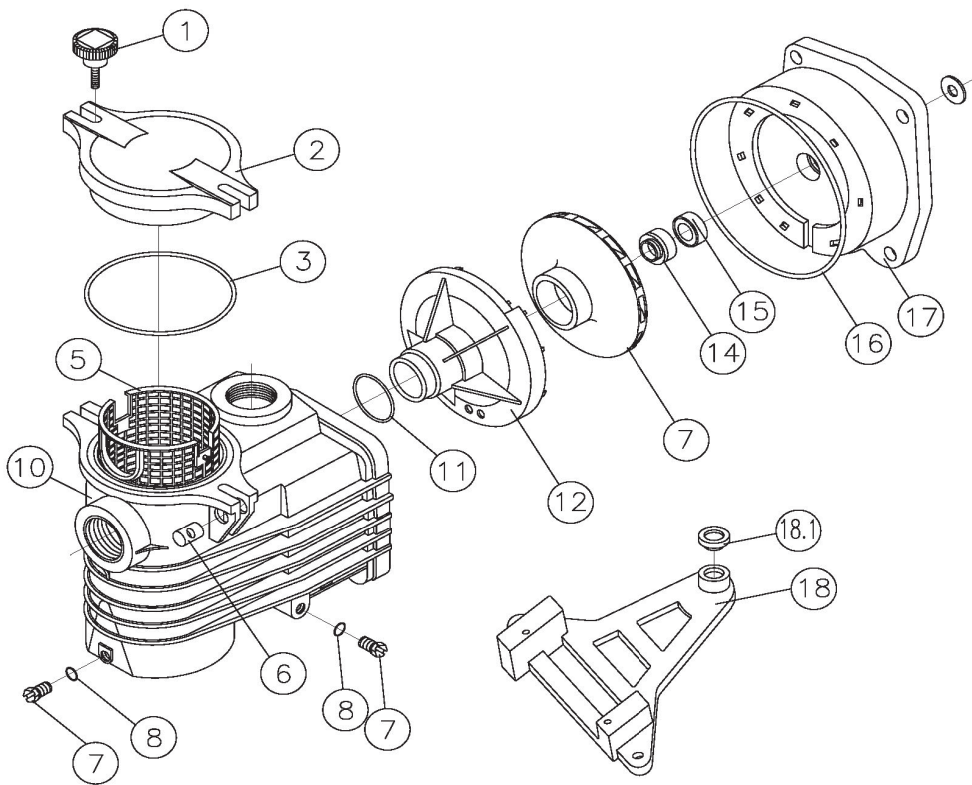

Schwimmbadpumpe Delta II

Technische Daten & Ersatzteile

Type	A (mm)	Gewicht (kg)
OK 33 Delta II 33	475	8,0
OK 51 Delta II 50	475	8,5
OK 75 Delta II 80	475	9,0