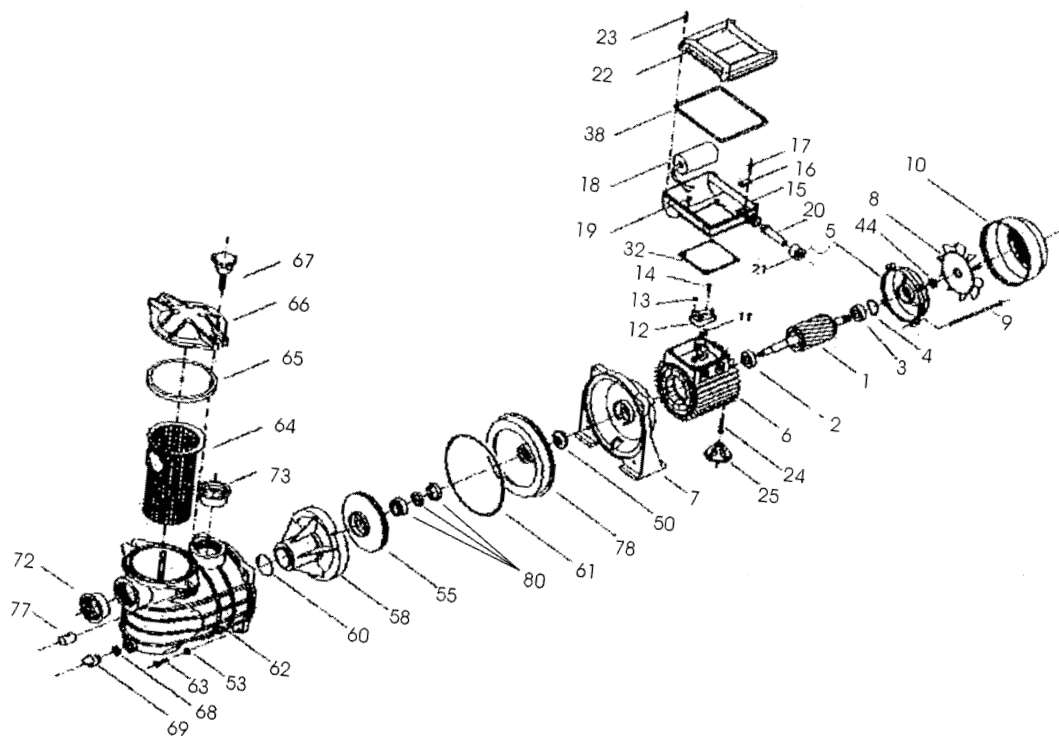

# Ersatzteile Schwimmbadpumpe Mini (DELTA I) / MICRO (DELTA III)

Pos.	Bezeichnung	Art.-Nr.	€/Stk.
2	Kugellager vorne MINI/MICRO	05.102.026	25,65
3	Kugellager hinten MINI	05.102.026	25,65
3a	Kugellager hinten MICRO	05.103.047	25,65
8	Lüfterrad MINI	05.103.010	12,00
8a	Lüfterrad MICRO	05.103.055	10,65
10	Lüfterraddeckel MINI	05.103.012	35,00
10a	Lüfterraddeckel MICRO	05.103.057	26,25
18	Kondensator MINI	05.103.059	43,15
18a	Kondensator MINI	05.103.021	43,75
18b	Kondensator MINI	05.103.002	44,90
18c	Kondensator MICRO	05.103.060	39,40
50	Wellendichtung MINI/MICRO	05.103.066	2,50
55	Laufgrad MINI	05.103.030	55,15
55a	Laufgrad MINI	05.103.031	55,15
55b	Laufgrad MINI	05.103.032	55,15
55c	Laufgrad MINI	05.103.001	55,15
55d	Laufgrad MICRO	05.103.068	38,15
58	Zerstäuber MINI	05.103.033	39,40
58a	Zerstäuber MICRO	05.103.071	36,25
60	Dichtung zu Zerstäuber MINI	05.103.034	3,40
60a	Dichtung zu Zerstäuber MICRO	05.103.072	1,40