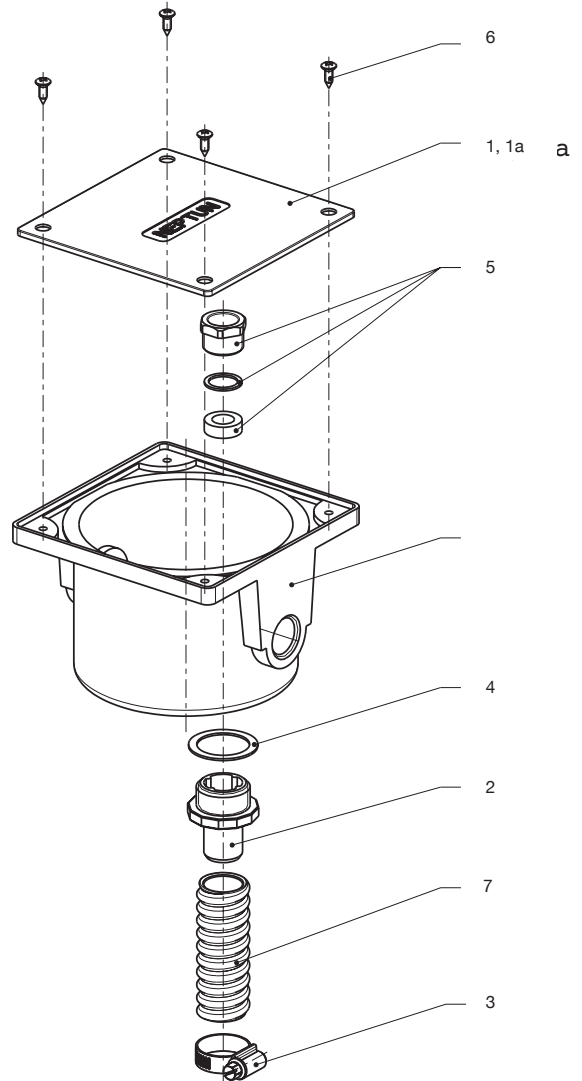

# Neptun Kabelanschlussdose

Art.-Nr. 50.501.021 / 51.560.043

Pos.	Bezeichnung	Art.-Nr.	€/Stk.
1	Deckel	05.100.301	14,00
1a	Deckel 1.4571	05.100.302	25,35
2	Ü-Nippel Ø 20 mm 3/4"	11.680.257	4,25
3	Schlauchklemme 16-27	53.490.101	2,30
4	Flachdichtung	05.501.061	1,15
5	Halbverschraubung PG 13,5	05.501.060	3,95
6	Linsensenkopfschrauben 3,9 x 13 A 4	05.100.304	1,15
7	Kabelschutzschlauch per Meter	05.100.292	7,00