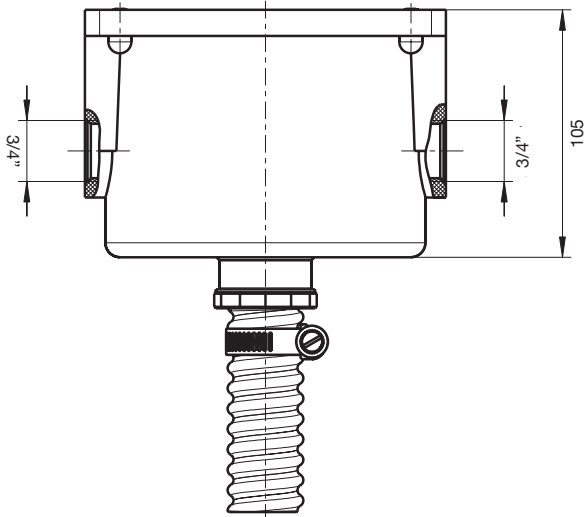

# Neptun Kabelanschlussdose

Art.-Nr. 50.501.021 / 51.560.043

Pos.	Bezeichnung	Art.-Nr.	€/Stk.
1	Deckel	05.100.301	14,00
1a	Deckel 1.4571	05.100.302	25,35
2	Ü-Nippel Ø 20 mm 3/4"	11.680.257	4,25
3	Schlauchklemme 16-27	53.490.101	2,30
4	Flachdichtung	05.501.061	1,15
5	Halbverschraubung PG 13,5	05.501.060	3,95
6	Linsensenkopfschrauben 3,9 x 13 A 4	05.100.304	1,15
7	Kabelschutzschlauch per Meter	05.100.292	7,00