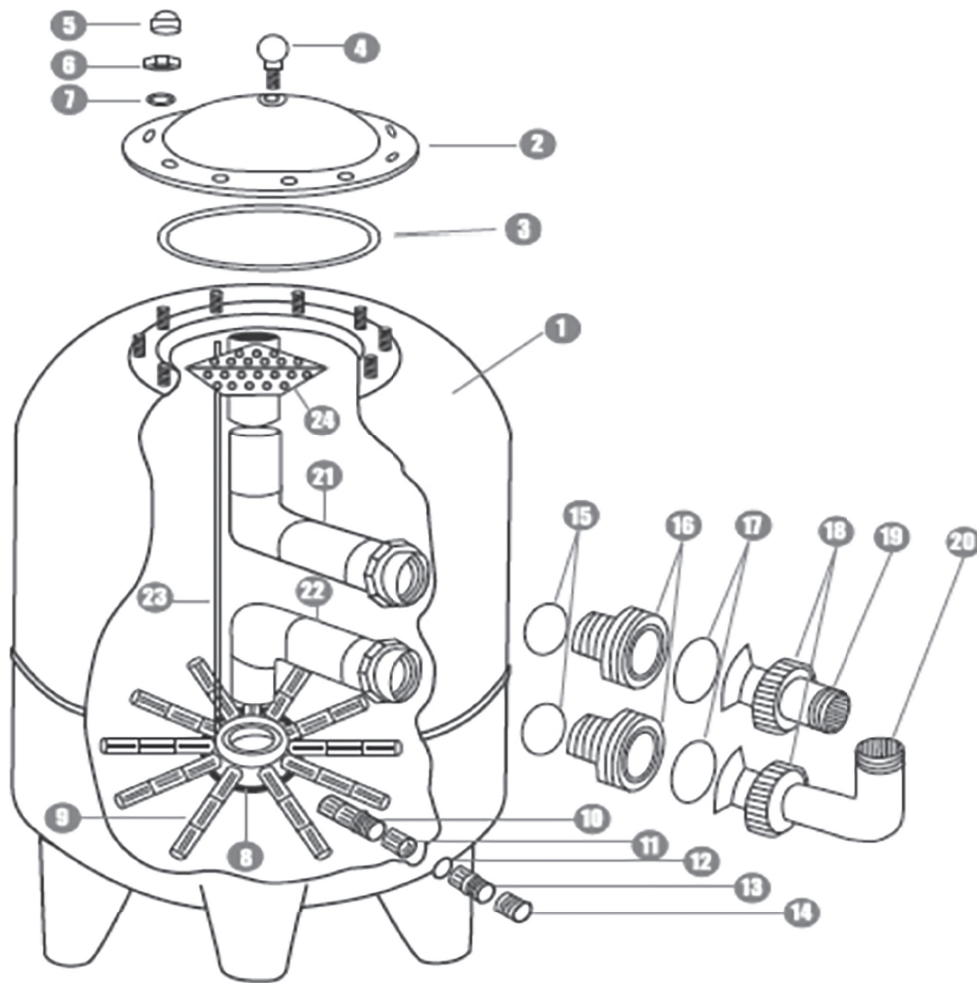

GFK-Sandfilteranlagen ALASKA/VOLCAN/AZUR

Pos.	Bezeichnung	Art.-Nr.	€/Stk.
2	Deckel schwarz	05.250.003 QP	125,00
3	Dichtung zu Deckel schwarz	05.250.021 QP	83,35
5+6+7	Kappe, Mutter + Beilagscheibe	05.250.029 QP	12,50
8	Verteiler unten d 50	05.250.076 QP	62,50
8a	Verteiler unten d 63	05.250.015 QP	116,70
8b	Verteiler unten d 75	05.250.026 QP	116,70
9	Verteilerarm 100 mm (4 Stk.)	05.250.052 QP	50,00
9a	Verteilerarm 140 mm (4 Stk.)	05.250.014 QP	50,00
9b	Verteilerarm 200 mm (4 Stk.)	05.250.018 QP	50,00
10+11+12+13+14	Entleerung komplett	05.250.007 QP	68,75
15+16	Doppelnippel 1 1/2" inkl. O-Ring	05.250.025 QP	35,40
15+16a	Doppelnippel 2" inkl. O-Ring	05.250.051 QP	40,50
17	O-Ring-Set zu Verrohrung 1 1/2" aussen (2 Stk.)	05.250.023 QP	9,75
17a	O-Ring zu Verrohrung 2" aussen (1 Stk.)	05.250.027 QP	12,40
18+19+20	Verrohrung 1 1/2"	05.250.010 QP	227,50
18+19+20a	Verrohrung 2"	05.250.024 QP	328,50
21/22	Verrohrung innen d 50	05.250.058 QP	59,65
21/22a	Verrohrung innen d 63	05.250.059 QP	76,25
24	Verteiler oben d 50	05.250.075 QP	18,50
24a	Verteiler oben d 63	05.250.005 QP	35,00
24b	Verteiler oben d 75	05.250.016 QP	39,85