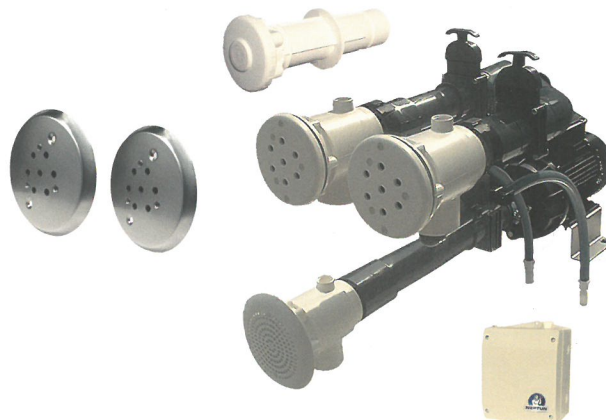

### Haltegriff

Als Zubehör bei allen Neptun Gegenstromschwimmanlagen montierbar

### Massageschlauch

»Das Nützliche mit dem Angenehmen verbinden«  
Dieser Massageschlauch ist als Wohlfühl-Zubehör bei allen Neptun Gegenstromschwimmanlagen einsetzbar.

Der Massageschlauch ist unkompliziert und schnell anzustecken.

**Die Massagestation gibt es in 1-, 2- und 3-strahliger Ausführung.**

**Auf Anfrage auch mit Bodendüse.**

**Sicht-/Einbauteile in Kunststoff oder Edelstahl erhältlich!**