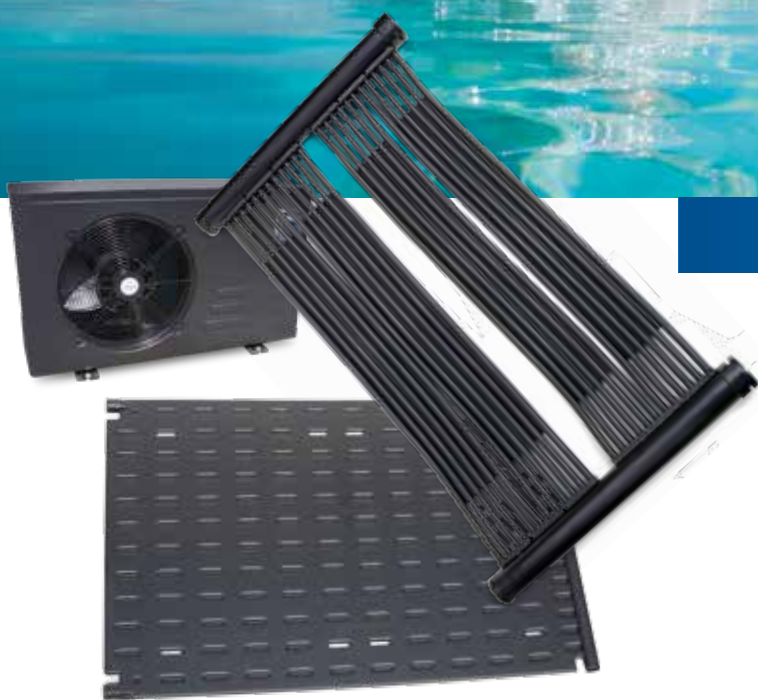

Solaranlagen Wärmepumpen

www.neptun-int.com

40 JAHRE

Mit uns schwimmen Sie am Besten!

Neptun Solarkollektoren verwenden die kostenlose Energie der Sonne um Ihr Schwimmbad länger nutzbar zu machen. Genießen Sie Ihr Badevergnügen mit den ersten Sonnenstrahlen, da Ihr Schwimmbad bedeutend schneller erwärmt wird. Auch im Herbst sind die Temperaturen noch hoch genug um einen einwandfreien Badebetrieb zu gewährleisten. Durch Solarsteuerungen wird Ihr kostenloses Kraftwerk „Sonne“ noch effizienter genutzt.

Solarabsorber

- **Einfaches Stecksystem** für eine schnelle und sichere Montage
- **Verlängerung der Badesaison** um über 30%
- **Sondermaße** kurzfristig lieferbar
- Solarmatten **dauerelastisch** und **kälteunempfindlich**
- Jederzeit nachträglich **erweiterbar**
- Verwendbar für **sämtliche Beckenarten**
- **Neues Material** - keine schwarzen Ausfällungen mehr möglich
- Umfangreiches **Zubehör** wie automatische Armaturen, Steuerungen etc.

Zubehör

Pumpe Art. Nr. 53.300.019

Solarsteuerung analog Art. Nr. 54.540.010

Solarkollektorplatten

- Erhältlich in drei verschiedenen Modellen
- **Verlängerung der Badesaison** um über 30%
- Kollektorplatten begehbar und schlagresistent
- Verbindung mittels Schweissmuffe oder Schlauch
- Nachträglich **müheless erweiterbar** (bei Schlauchverbindung)
- Verwendbar für **sämtliche Beckenarten**
- keine schwarzen Ausfällungen möglich
- Umfangreiches Zubehör wie automatische Armaturen, Steuerung etc.